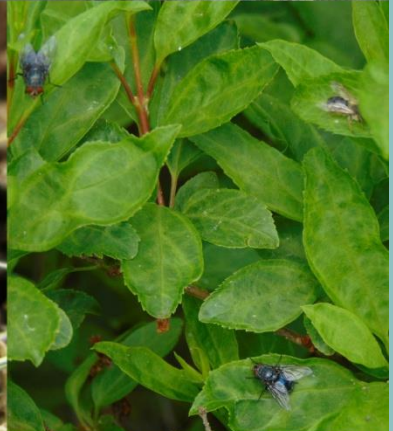

Základní škola a Mateřská škola Kralupy nad Vltavou, Třebízského 523, okres Mělník

školní zahrada ve fotografiích žáků 7.B

květen 2023

divoký kout

choroš

ještěrka obecná (samec)

A photograph of a female common frog (ještěrka obecná) sitting in a nest made of reeds and grass. The frog is green with dark spots and is facing right. The background is a dense thicket of reeds and grass. The text "ještěrka obecná (samice)" is overlaid in white on the image.

aksamitník

Typická barva pro
aksamitník je
oranžová až postupně
rudá.

Patří do čeledi
hvězdnicovitých.

Lidový název pro
aksamitník je afrikán.

moucha
domáci

mravenec

pestřenka
štíhlá

hlemýžď

patří do skupiny
měkkýšů

houba

Houba, která je vyfocena, je sírovec žlutooranžový

sekáč
rohatý

Tavolník van Houtteův

larva slunéčka
sedmítečného
a mšice

▸  konec 

► Použité zdroje